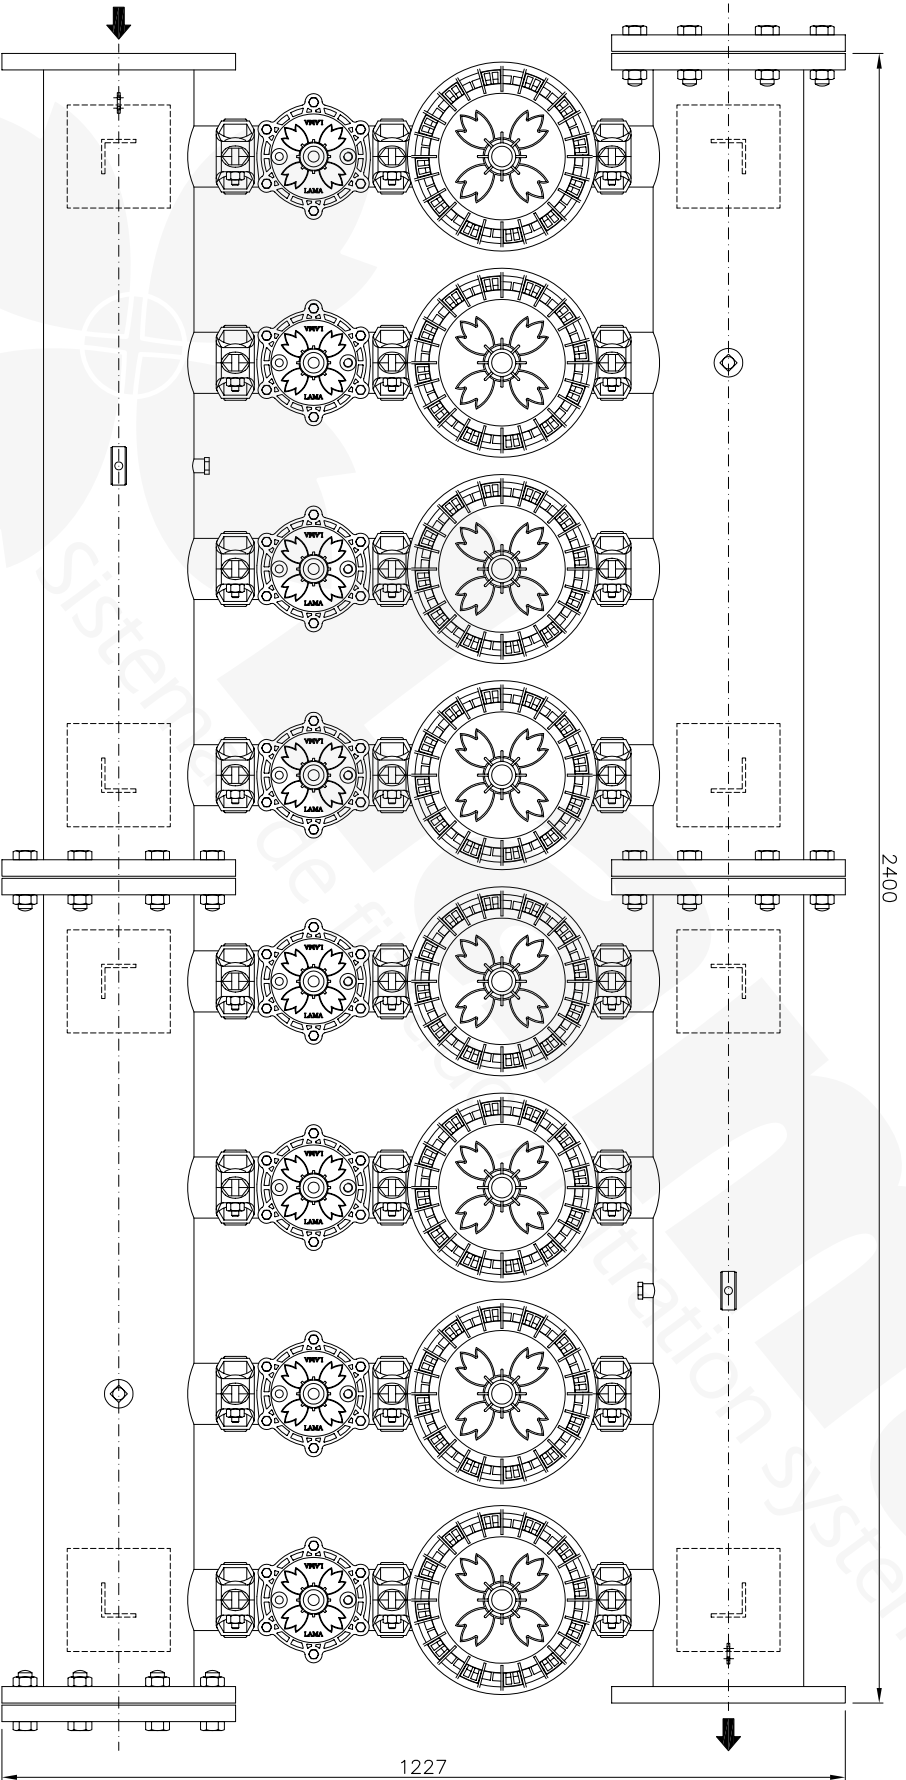

ACTUALIZADO AL DIA

CABEZAL COMPACTO

**C8ASL**

COMPOSICION: 8 AutoSenior 3"

LIMPIEZA: AUTOMATICA 25.11.2008

Fichero Actual Dibujo: C8ASL-P  
Sustituye al Fichero:

PLANTA. ESCALA 1:11

1227